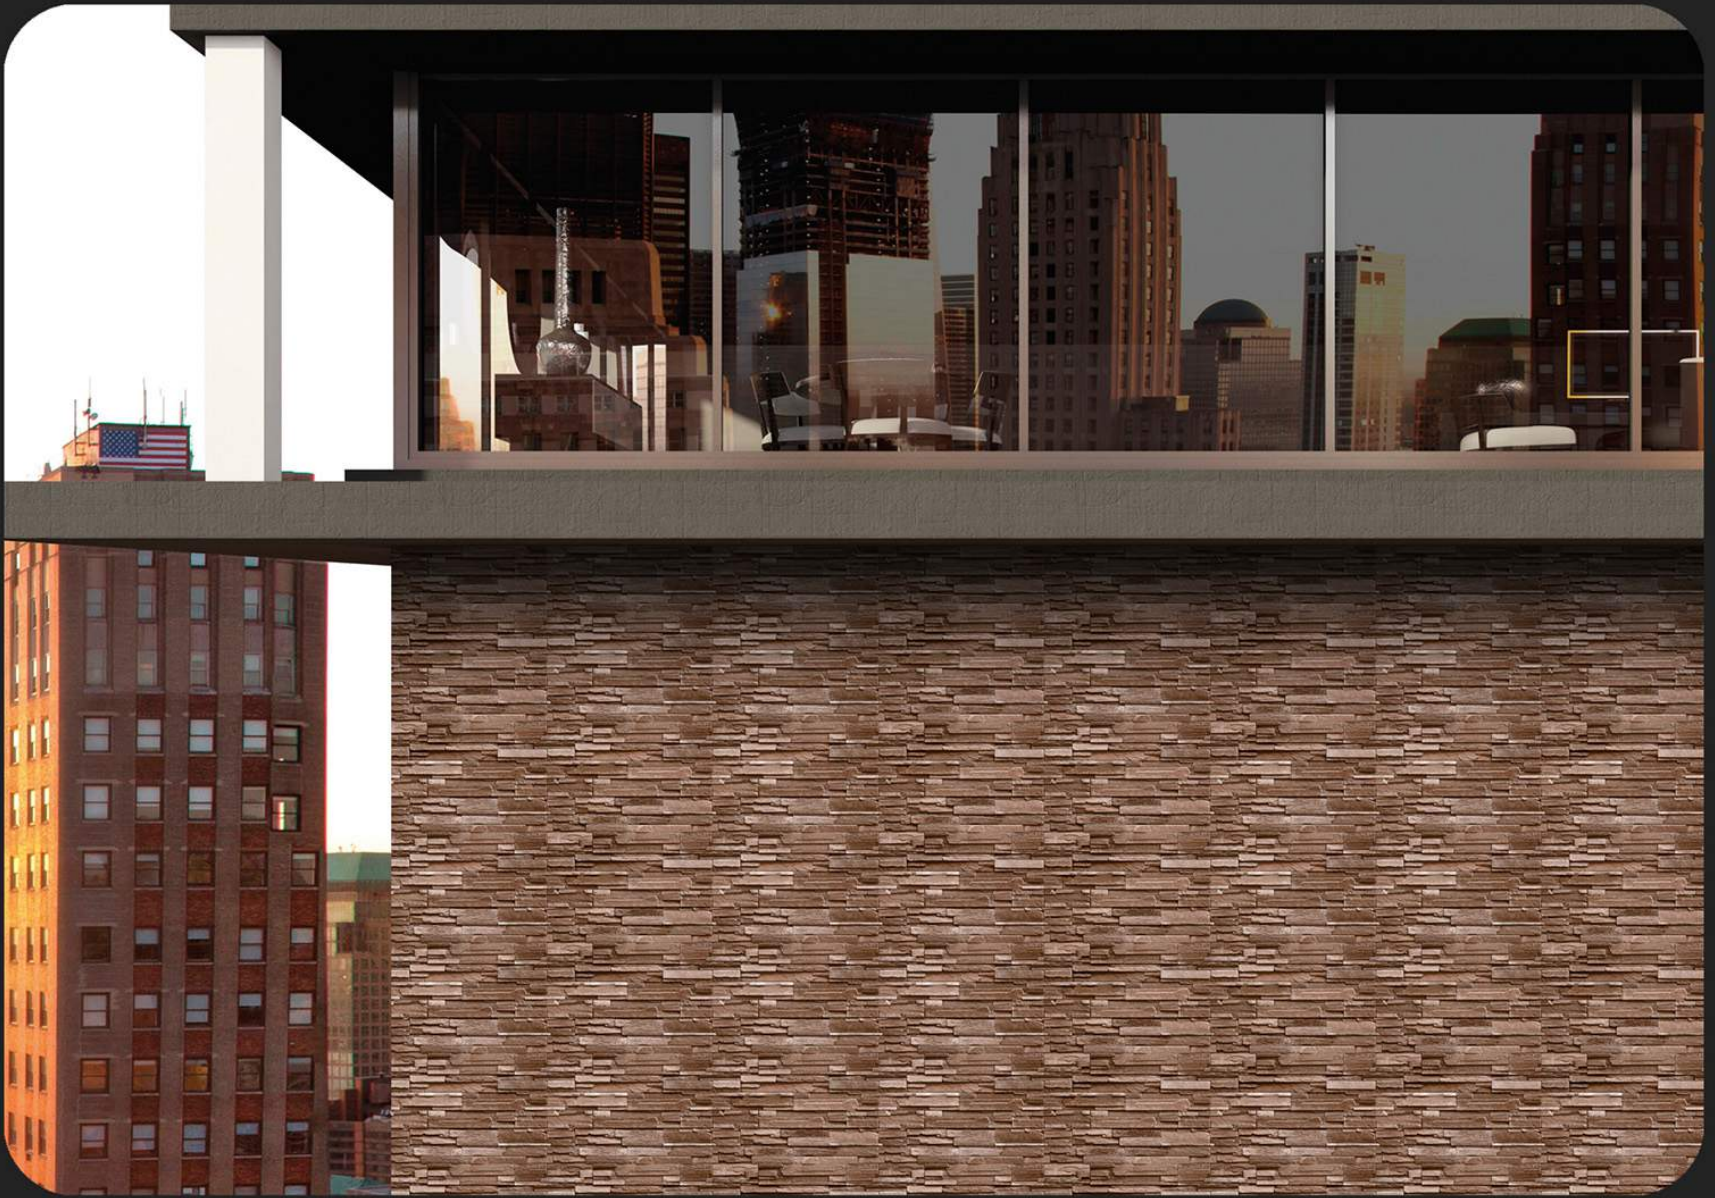

Size. 300 x 450 mm

R

Ele

R

Ele

R

Ele

High
Definition