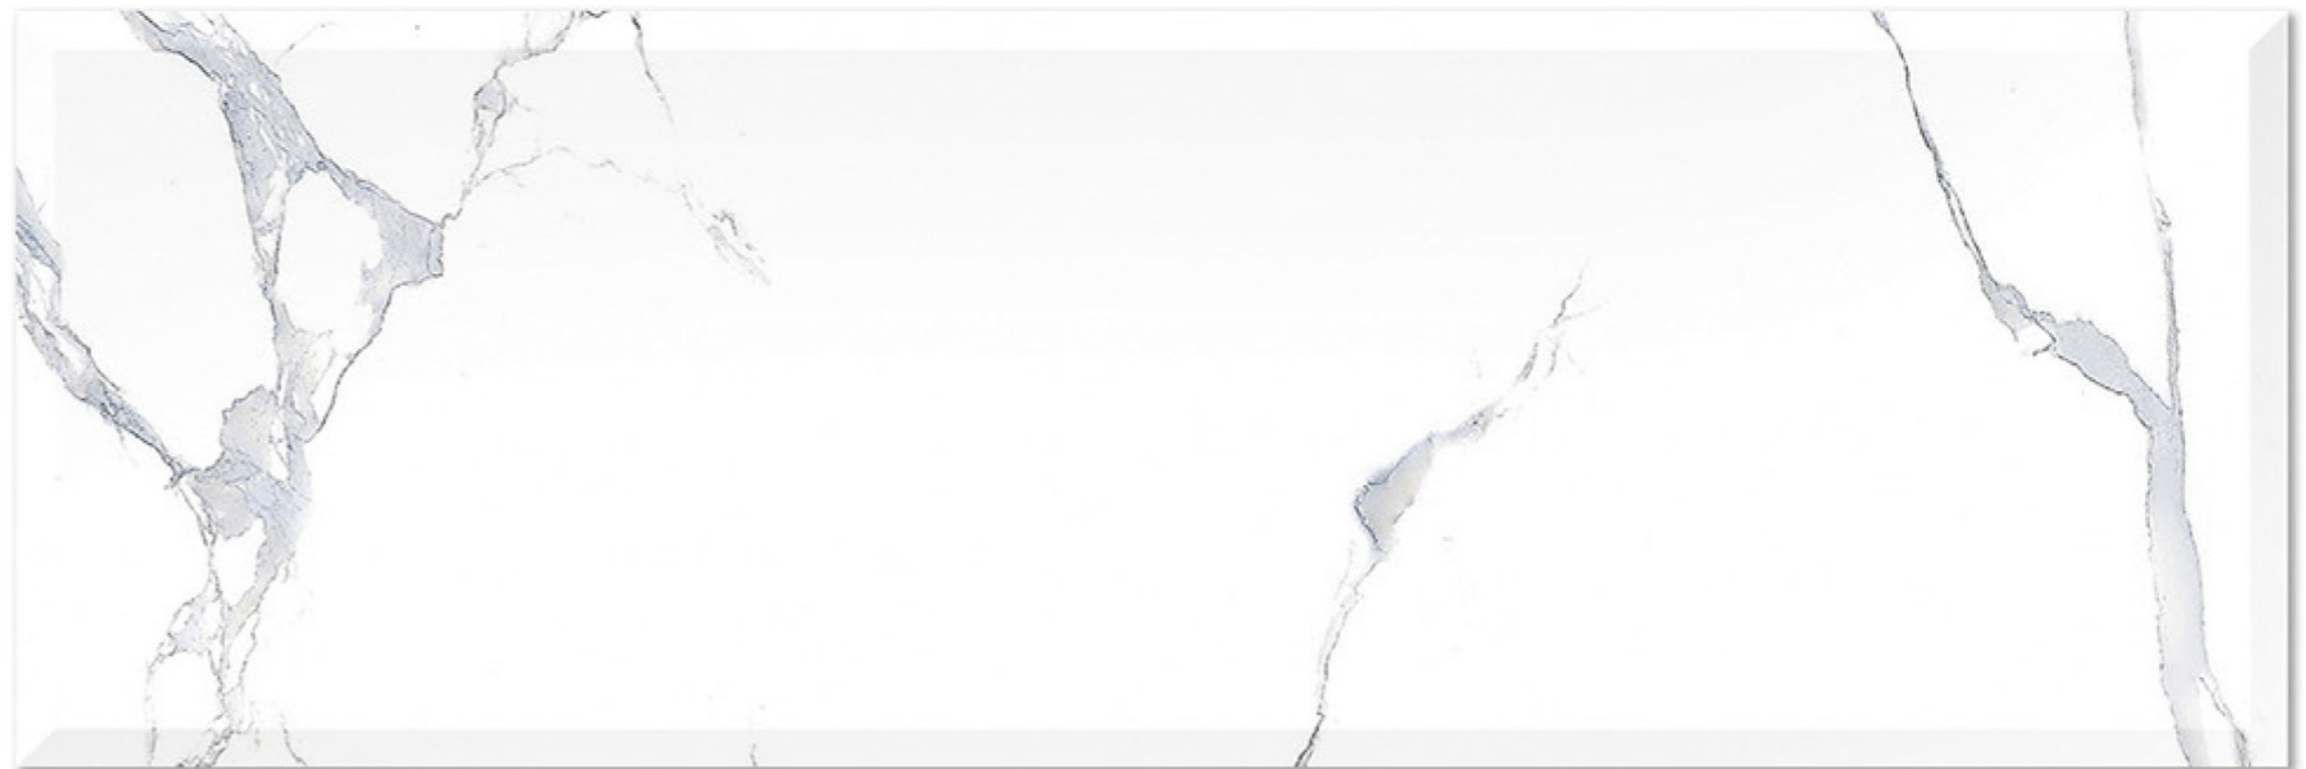

21051_L

21051_D

21052_L

21052_D

21053_L-1

21053_L-2

PACKAGING DETAILS OF OUR VARIOUS PRODUCT

| Sl. No | Size (mm) | Thickness (mm) | Pieces Per Box | Sqm. Per Box | Weight Per Box |
|--------|-----------|----------------|----------------|--------------|----------------|
| 1 | 200X600 | 8.50 | 6 | 0.71 | 10.500 Kg |